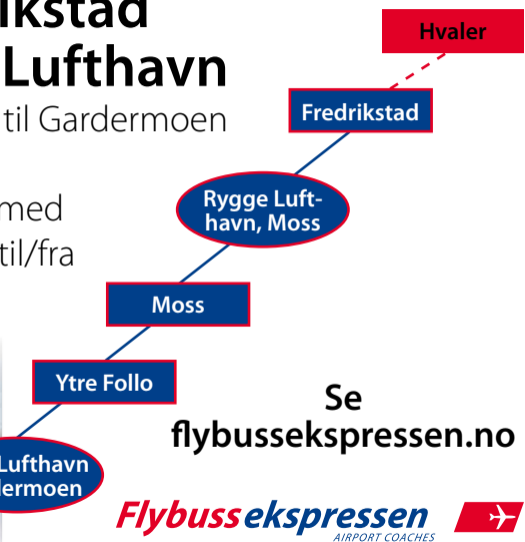

■ Kjøres av lokalbuss. ■ Kjøres ikke i perioden 28.06.10-15.08.10. b. Bussbytte.

Gyldig 31.05.10-15.08.10

TIMEkspressen

Hvaler-Fredrikstad-Råde-Oslo

Linje 6
Hvaler-Fredrikstad-Råde-Oslo

Fra Fredrikstad via Moss Lufthavn

- men like raskt til Gardermoen som tidligere, og forbindelse med TimEkspressen til/fra Hvaler.

Se flybussekspressen.no

FlybussEkspressen
AIRPORT COACHES

Oslo-Råde-Fredrikstad-Hvaler

TIMEkspressen

31.05.10-15.08.10 **Mandag-fredag**